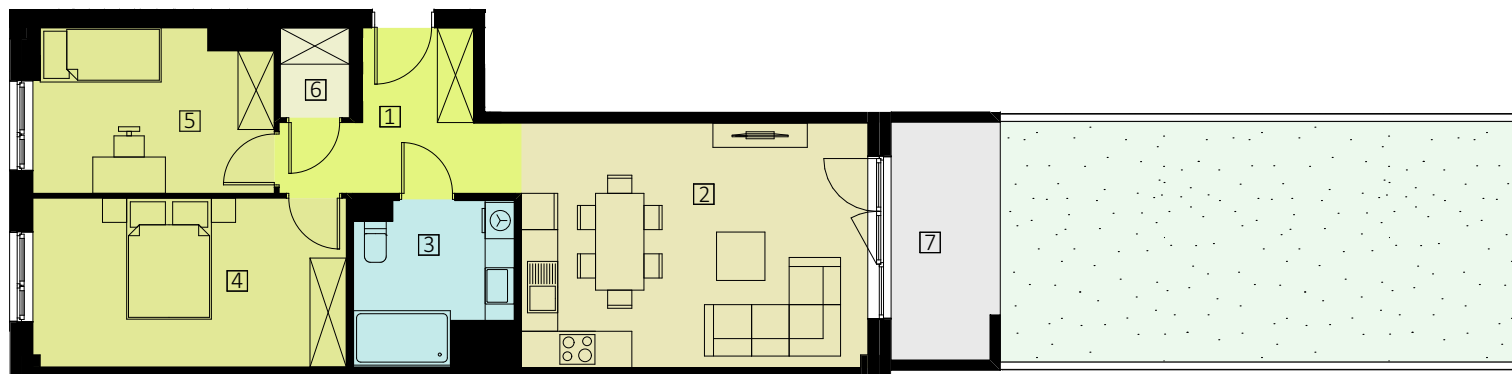

Mieszkanie nr 4

Nr	Nazwa pomieszczenia	Powierzchnia
1	Przedpokój	7,55
2	Pokój dzienny z aneksem kuchennym	23,10
3	Łazienka	6,22
4	Pokój	14,43
5	Pokój	10,42
6	Garderoba	1,69
		63,41
7	Taras + ogródek	6,96 + 34,03

PARTER

skala 1:125