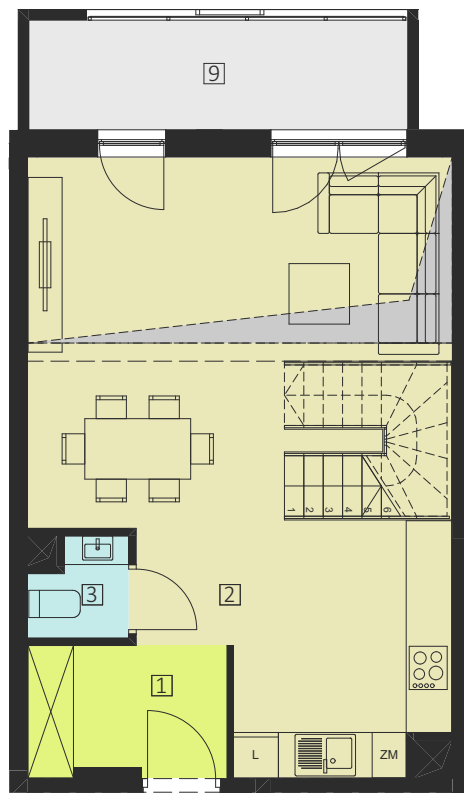

Mieszkanie nr 34

Nr	Nazwa pomieszczenia	Powierzchnia
1	Przedpokój	4,48
2	Pokój dzienny z aneksem kuchennym	38,60
3	Łazienka	1,56
4	Korytarz	12,22
5	Pokój	11,34
6	Pokój	12,45
7	Pokój	8,20
8	Łazienka	5,04
		93,89
9	Balkon	7,26
10	Taras	22,34

POZIOM I

POZIOM II

3 i 4 PIĘTRO

skala 1:100