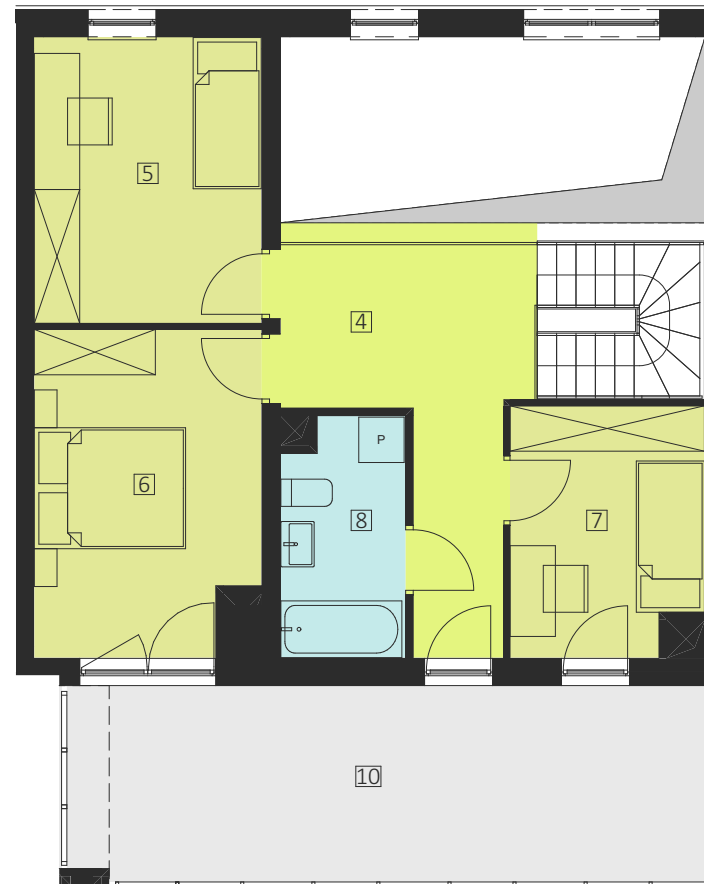

Mieszkanie nr 34

Nr	Nazwa pomieszczenia	Powierzchnia
1	Przedpokój	4,48
2	Pokój dzienny z aneksem kuchennym	38,60
3	Łazienka	1,56
4	Korytarz	12,22
5	Pokój	11,34
6	Pokój	12,45
7	Pokój	8,20
8	Łazienka	5,04
		93,89
9	Balkon	7,26
10	Taras	22,34

POZIOM I

POZIOM II

3 i 4 PIĘTRO

skala 1:100